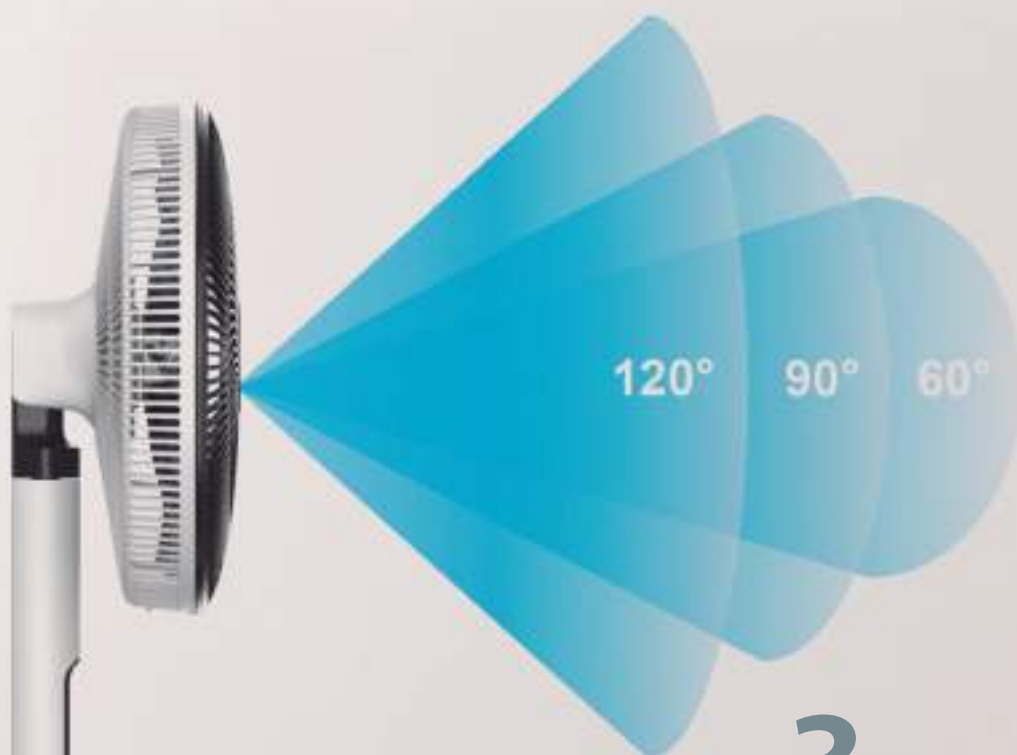

Modo circulador para una difusión del aire **360°**

3 *Modos de oscilación*

- BAJO CONSUMO
- ULTRA SILENCIOSO
- MANDO A DISTANCIA
- 9 VELOCIDADES
- VELOCIDAD TURBO
- TEMPORIZADOR 8 H
- 7 ASPAS
- RANGO DE OSCILACIÓN
60° / 90° / 120°
- TAMAÑO \varnothing 40 CM